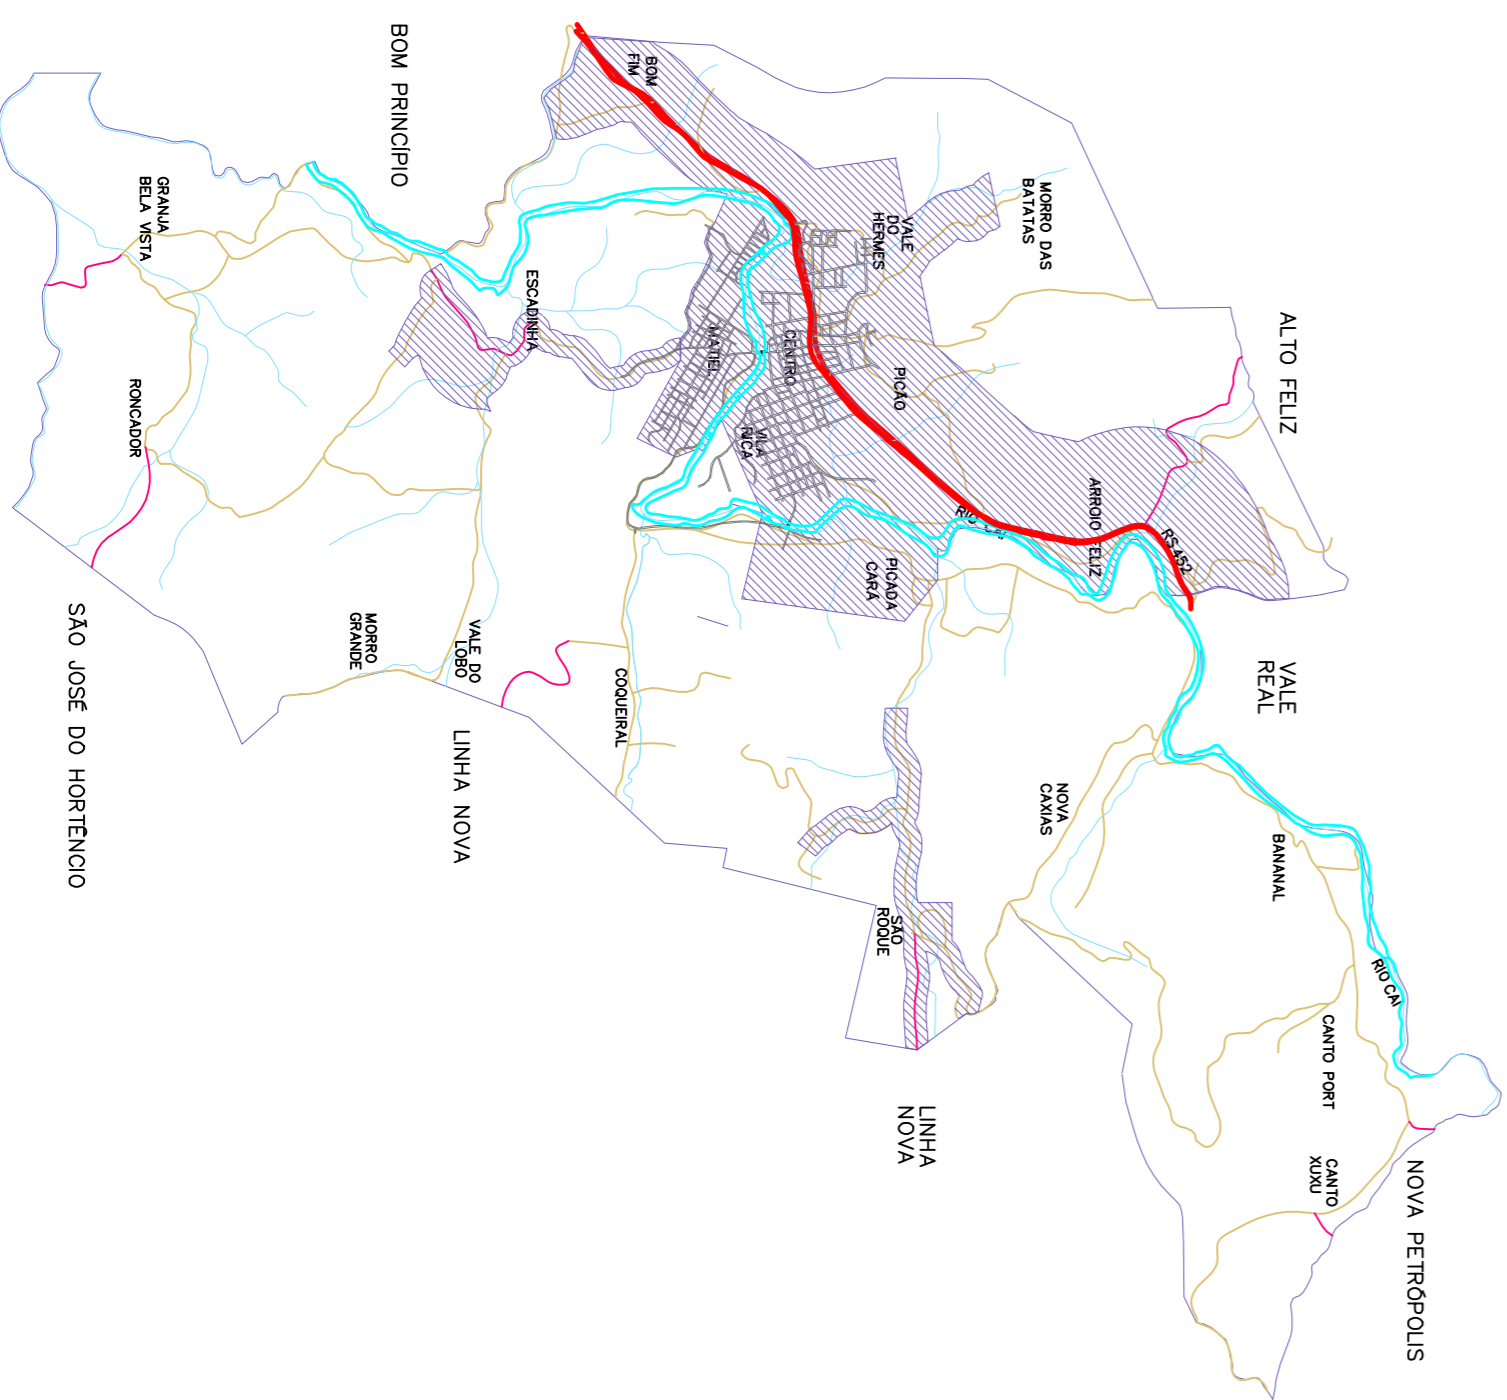

RS-122
BOM PRINCÍPIO
PORTO ALEGRE

ALTO FELIZ

VALE REAL
NOVA PETRÓPOLIS
SERRA

SÃO SEBASTIÃO DO CAI

SÃO JOSÉ DO HORTÊNCIO

MUNICÍPIO DE FELIZ
ESCALA:1/10000

LEGENDA:

	RODOVIA 425
	VIA COLETORA
	VIA LOCAL
	VIA PROJETADA
	ESTRADA DE ACESSO LOCAL
	ESTRADA COLETORA
	PONTE EXISTENTE
	PONTE PROJETADA